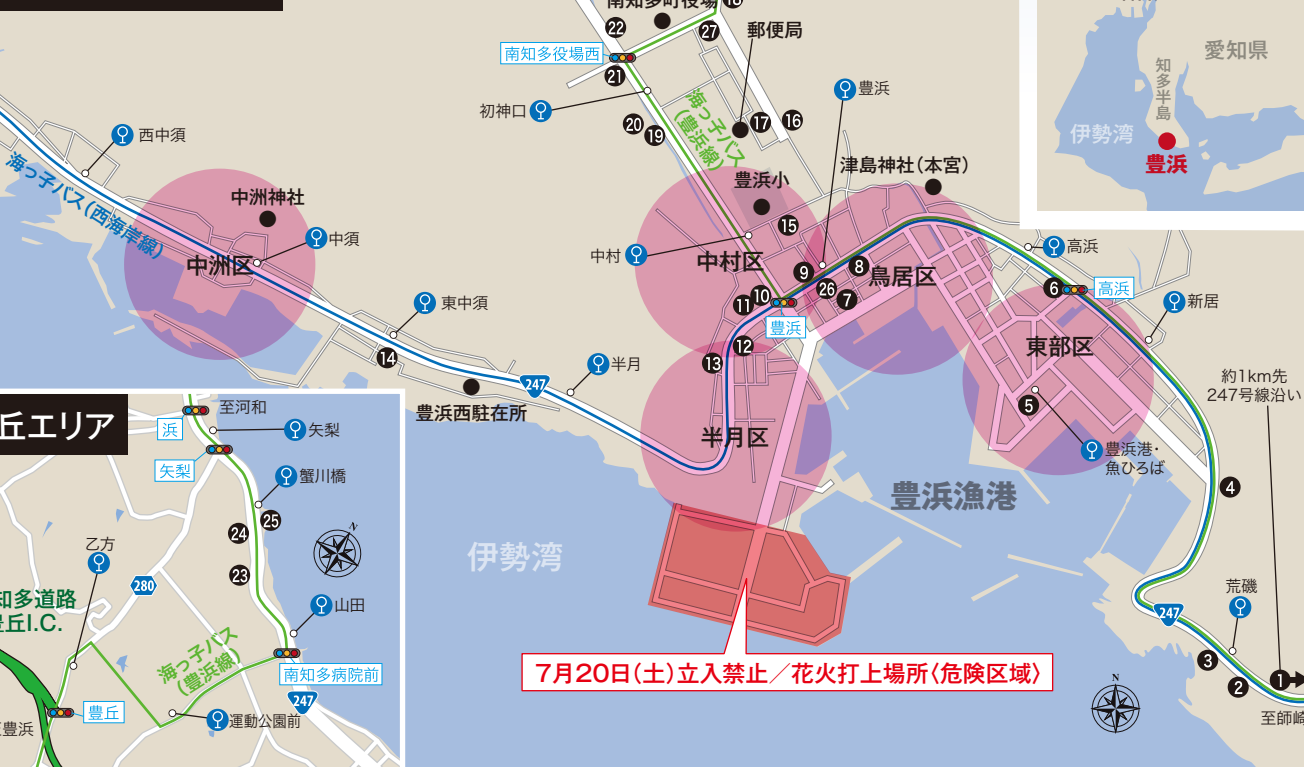

豊浜エリア全景

7月20日(土)・21日(日)の食事・喫茶等営業店舗案内

施設名	電話番号	7/20(土) 営業時間	7/21(日) 営業時間
1 花乃丸	☎0569-64-3555	11:30~14:00オーダーストップ	11:30~14:00オーダーストップ
2 まるは食堂旅館	☎0569-65-1315	10:30~20:00ラストオーダー	10:30~20:00ラストオーダー
3 活魚の味里	☎0569-64-3588	11:00~19:00	10:30~19:00
4 田中屋旅館	☎0569-65-0146	11:00~20:00	11:00~19:00
5 豊浜市場食堂	☎0569-65-2766	8:00~16:30	8:00~16:30
6 あゆちゃん家	☎0569-77-6020	11:30~24:00	11:30~24:00
7 まるは本館	☎0569-65-0814	11:00~19:00	11:00~19:00
8 喫茶なみじ	☎0569-65-0507	8:00~19:00	8:00~19:00
9 つみ木	☎0569-65-1110	8:00~14:00、17:00~19:00	8:00~14:00、17:00~19:00
10 港寿司	☎0569-65-0129	予約及び配達のみ	予約及び配達のみ
11 豊浜市五郎	☎0569-65-0188	11:30~17:00	11:30~17:00
12 南京飯店	☎0569-65-1360	11:30~14:00	お休み
13 そば処とも庵	☎0569-65-2515	11:30~15:00	お休み
14 東屋	☎0569-65-0771	11:00~20:00	11:00~20:00
15 喜楽家磯波	☎0569-77-2051	お休み(オードブル予約のみ)	お休み(オードブル予約のみ)
16 カフェ・ド・バル	☎0569-65-0107	お休み	お休み
17 中華菜館チャナ	☎0569-65-3910	お休み	お休み
18 プランシユール	☎0569-65-2564	9:00~17:00(カフェ・洋菓子)	お休み
19 喫茶ユタカ	☎0569-65-0566	8:00~18:00	8:00~18:00
20 めん処七福	☎0569-65-1118	11:00~17:00	お休み
21 菜食酒房寿	☎0569-65-1270	お休み(お持ち帰り予約のみ)	お休み
22 恵比主	☎0569-65-2756	11:00~14:00/17:00~22:00	11:00~14:00/17:00~22:00
23 ナイスウェーブカフェ	☎0569-64-3007	9:00~17:00(カフェ)	9:00~17:00(カフェ)
24 ぼん菓子専門店ぼんかふえ	☎0569-89-7524	10:00~17:00(カフェ・和菓子)	10:00~17:00(カフェ・和菓子)
25 魚料理彩	☎0569-65-2774	11:00~14:00/17:00~19:30	2日間とも予約優先
26 ファミリーマート南知多豊浜店	☎0569-64-3501	24時間営業	24時間営業
27 ファミリーマート南知多町役場前店	☎0569-64-3556	24時間営業	24時間営業